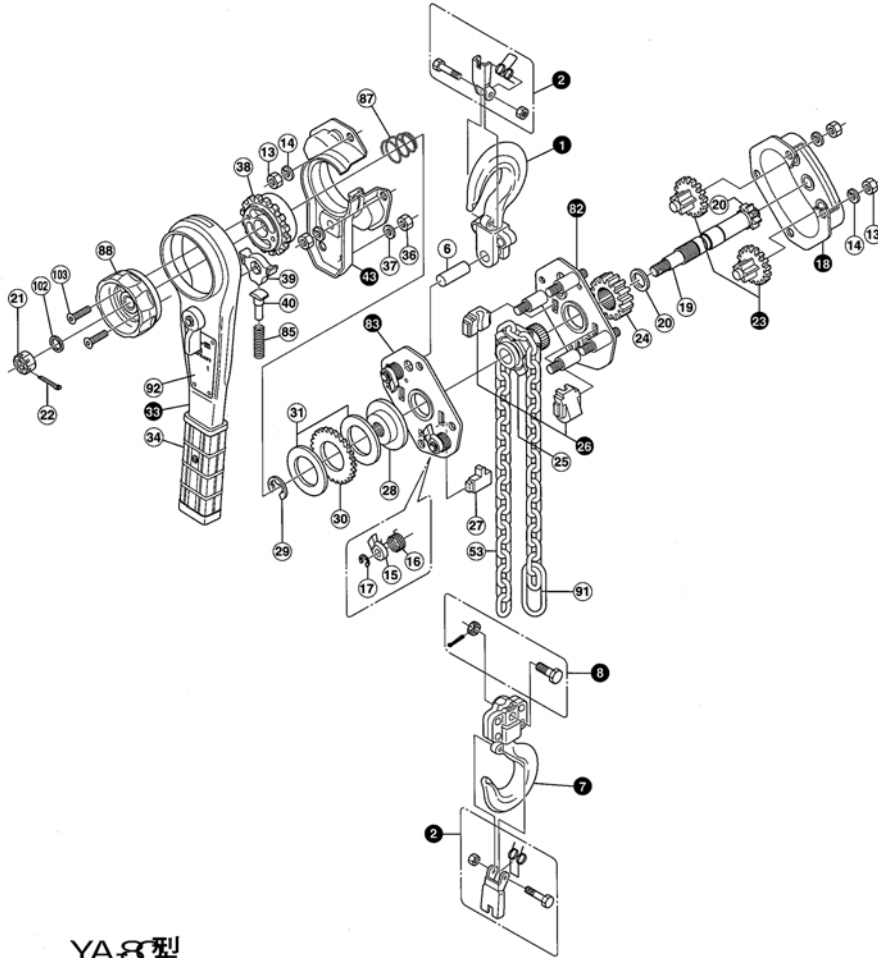

YA RATELTAKEL 1000 KG

YA 8型

LIFTING | HOISTING | HANDLING | SAFETY

REMA HOLLAND B.V.
P.O. BOX 4303
6202 VA MAASTRICHT
THE NETHERLANDS

GALJOENWEG 47
6222 NS MAASTRICHT
VAT NR. NL 0082 54 941 B01
REGISTERED 146 25 774

ISO 9001, OHSAS 18001 AND EKH CERTIFIED

ING BANK MAASTRICHT
67 94 11 666
IBAN NL12 INGB 0679 4116 66
BIC-SWIFT INGB NL2A

PHONE +31 [0]43 3631777
FAX +31 [0]43 3632922
INFO@REMA.NL
WWW.REMA.NL

TEK.NUMMER	OMSCHRIJVING	ARTIKELNUMMER
1	YA-1T-01 BOVENHAAKSET	4353101
2	YA-1T-02 VEILIGHEIDSKLEP	4353102
6	YA-1T-06 BOVENHAAKPEN	4353106
7	YA-1T-07 ONDERHAAKSET	4353107
8	YA-1T-08 BOUT ONDERHAAK	4353108
13/14	YA-1T-13/14 MOER+VEERRING	4353113
15/16/17	YA-1T-15/16/17 PALSET	4353115
18	YA-1T-18 TANDWIELKAST	4353118
19/20	YA-1T-19/20 AANDRIJF AS+RING	4353119
21	YA-1T-21 KROONMOER	4353121
23	YA-1T-23 TANDWIEL PAAR	4353123
24	YA-1T-24 TANDWIEL	4353124
25	YA-1T-25 NESTENSCHIJF	4353125
26	YA-1T-26 KETTINGGELEIDER	4353126
27	YA-1T-27 KETTINGSTRIPPER	4353127
28	YA-1T-28 NAAFWIEL	4353128
29	YA-1T-29 E RING TBV AANDRIJFAS	4353129
30	YA-1T-30 PALWIEL	4353130
31	YA-1T-31 REMSCHIJFSET	4353131
33	YA-1T-33 (33+34+92) HANDEL 1000 KG	4353133
34	YA-1T-34 RUBBER HANDVAT 1000 KG	4353134
	YA-1T-MOER+VEERRING HANDEL	4353136
38	YA-1T-38 PALWIEL 1000 KG	4353138
39	YA-1T-39 OSSENKOP	4353139
40	YA-1T-40 PEN TBV OSSENKOP	4353140
43	YA-1T-43 REMHUIS 1000 KG	4353143
82	YA-1T-82 ZIJPLAATSET TANDW.	4353182
83	YA-1T-83 ZIJPLAATSET WIEL ZIJDE	4353183
85	YA-1T-85 VEER	4353185
87	YA-1T-87 VRIJLOOPVEER	4353187
	YA-1T-HANDWIEL	4353188
91	YA-1T-91 EINDRING	4353191
92	YA-1T-92 NAAMPLAAT 1000 KG	4353192
103	YA 103 SCHROEF 1000 KG	4353193