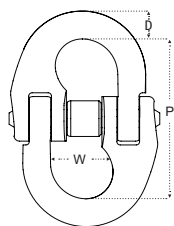

RCX mailles de connexion (G10)

Type	CMU (kg)	P (mm)	D (mm)	W (mm)	Poids (kg/pce/m)	No.article
RCX-6	1.400	45	7.5	16.4	0.1	2636006
RCX-8	2.500	61.5	10.5	22	0.2	2636008
RCX-10	4.000	72	12.5	23	0.3	2636010
RCX-13	6.700	89	17	27	0.7	2636013
RCX-16	10.000	103	21	33	1.2	2636016
RCX-20	16.000	116	24.5	42	2.13	2636020

RDG crochet raccourcisseur connexion directe (G10)

Type	CMU (kg)	P (mm)	D (mm)	O (mm)	L (mm)	Poids (kg/pce/m)	No.article
RDG-6	1.400	108.4	7.7	8.7	130.5	0.4	2643006
RDG-8	2.500	139	11	10.4	167	0.8	2643008
RDG-10	4.000	175	13.3	12.4	207	1.6	2643010
RDG-13	6.700	213	16.7	16	257	3.0	2643013
RDG-16	10.000	257	20.7	18.9	315	5.4	2643016

RCH crochet à chape avec linguet (G10)

Type	CMU (kg)	P (mm)	T (mm)	H (mm)	O (mm)	W (mm)	Poids (kg/pce/m)	No.article
RCH-6	1.400	72	16	21	19.8	68.3	0.3	2638006
RCH-8	2.500	87.3	19	27	26.3	86.8	0.7	2638008
RCH-10	4.000	102.5	26	34.3	28.2	105.6	1.2	2638010
RCH-13	6.700	129.5	33	42.5	39	131.5	2.3	2638013
RCH-16	10.000	157	40	49.7	45.6	159	4.1	2638016
RCH-20	16.000	241	64	56	52	-	7.3	2638020