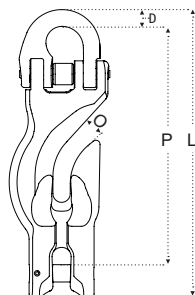

RCX mailles de connexion (G10)

Type	CMU (kg)	P (mm)	D (mm)	W (mm)	Poids (kg/pce/m)	No.article
RCX-6	1.400	45	7.5	16.4	0.1	2636006
RCX-8	2.500	61.5	10.5	22	0.2	2636008
RCX-10	4.000	72	12.5	23	0.3	2636010
RCX-13	6.700	89	17	27	0.7	2636013
RCX-16	10.000	103	21	33	1.2	2636016
RCX-20	16.000	116	24.5	42	2.13	2636020

RDG crochet raccourcisseur connexion directe (G10)

Type	CMU (kg)	P (mm)	D (mm)	O (mm)	L (mm)	Poids (kg/pce/m)	No.article
RDG-6	1.400	108.4	7.7	8.7	130.5	0.4	2643006
RDG-8	2.500	139	11	10.4	167	0.8	2643008
RDG-10	4.000	175	13.3	12.4	207	1.6	2643010
RDG-13	6.700	213	16.7	16	257	3.0	2643013
RDG-16	10.000	257	20.7	18.9	315	5.4	2643016

RCH crochet à chape avec linguet (G10)

Type	CMU (kg)	P (mm)	T (mm)	H (mm)	O (mm)	W (mm)	Poids (kg/pce/m)	No.article
RCH-6	1.400	72	16	21	19.8	68.3	0.3	2638006
RCH-8	2.500	87.3	19	27	26.3	86.8	0.7	2638008
RCH-10	4.000	102.5	26	34.3	28.2	105.6	1.2	2638010
RCH-13	6.700	129.5	33	42.5	39	131.5	2.3	2638013
RCH-16	10.000	157	40	49.7	45.6	159	4.1	2638016
RCH-20	16.000	241	64	56	52	-	7.3	2638020