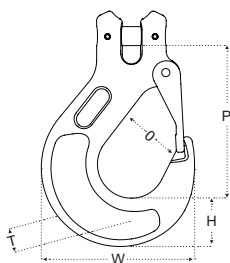

RCX mailles de connexion (G10)

Type	CMU (kg)	P (mm)	D (mm)	W (mm)	Poids (kg/pce/m)	No.article
RCX-6	1.400	45	7.5	16.4	0.1	2636006
RCX-8	2.500	61.5	10.5	22	0.2	2636008
RCX-10	4.000	72	12.5	23	0.3	2636010
RCX-13	6.700	89	17	27	0.7	2636013
RCX-16	10.000	103	21	33	1.2	2636016
RCX-20	16.000	116	24.5	42	2.13	2636020

RDG crochet raccourcisseur connexion directe (G10)

Type	CMU (kg)	P (mm)	D (mm)	O (mm)	L (mm)	Poids (kg/pce/m)	No.article
RDG-6	1.400	108.4	7.7	8.7	130.5	0.4	2643006
RDG-8	2.500	139	11	10.4	167	0.8	2643008
RDG-10	4.000	175	13.3	12.4	207	1.6	2643010
RDG-13	6.700	213	16.7	16	257	3.0	2643013
RDG-16	10.000	257	20.7	18.9	315	5.4	2643016

RCH crochet à chape avec linguet (G10)

Type	CMU (kg)	P (mm)	T (mm)	H (mm)	O (mm)	W (mm)	Poids (kg/pce/m)	No.article
RCH-6	1.400	72	16	21	19.8	68.3	0.3	2638006
RCH-8	2.500	87.3	19	27	26.3	86.8	0.7	2638008
RCH-10	4.000	102.5	26	34.3	28.2	105.6	1.2	2638010
RCH-13	6.700	129.5	33	42.5	39	131.5	2.3	2638013
RCH-16	10.000	157	40	49.7	45.6	159	4.1	2638016
RCH-20	16.000	241	64	56	52	-	7.3	2638020