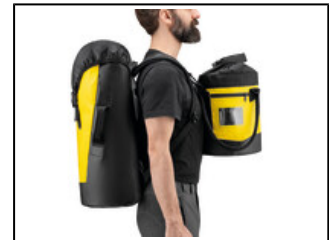

Univers	Opérateurs
Type	Verticalité
Family	Sacs et accessoires
Sous-famille	Sacs polyvalents

TRANSPORT 30

Conçu pour des usages réguliers à intensifs, le sac de portage TRANSPORT 30 est confortable et robuste. Le dos et les bretelles, en mousse thermoformée, procurent un confort optimal à l'utilisateur, même lors du portage de charges lourdes. Sa construction en bâche TPU haute résistance permet une utilisation intensive, sans craindre une usure prématurée. Sa conception en fait un sac pratique, auto-portant, qui peut également être, porté à la main grâce aux trois poignées robustes, hissé et suspendu au poste de travail en position ouverte.

Le dos et les bretelles, en mousse thermoformée, procurent un confort optimal à l'utilisateur, quelle que soit la charge.

TRANSPORT a été conçu pour être auto-portant. L'utilisateur peut donc accéder facilement à son matériel, même quand le sac est ouvert et posé au sol.

Pratique, le rabat dispose d'une fenêtre d'identification et d'une poche fermée pour mettre les effets personnels ou le petit matériel.

Les bretelles disposent de boucles permettant de connecter un sac à corde BUCKET pour un portage frontal.