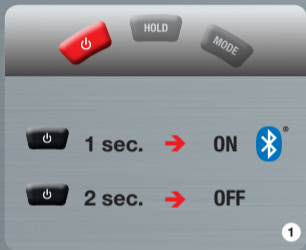

## GO! SMART

- 1 On/off switch
- 2 Hold button
- 3 Mode button