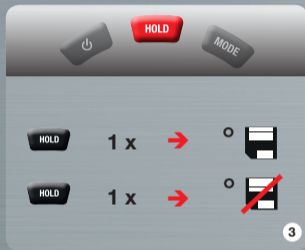

## GO! SMART

- 1 On/off switch
- 2 Hold button
- 3 Mode button