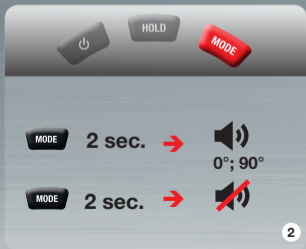

## GO! SMART

- 1 On/off switch
- 2 Hold button
- 3 Mode button