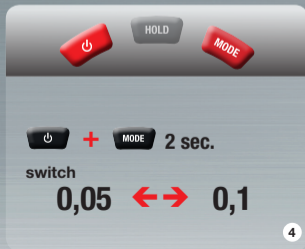

## GO! SMART

- 1 On/off switch
- 2 Hold button
- 3 Mode button