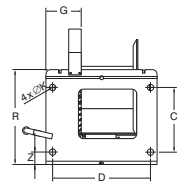

### Sur demande

- Câble acier

WW-250 - WW-1500

WW-2000 - WW-5000

Type	CMU sur la première couche (kg)	CMU sur la dernière couche (kg)	Capacité tambour max . (m)	Diamètre câble (mm)	Hauteur de levée par tour (mm)	Effort sur la manivelle (kg)	Longueur de la manivelle (mm)	No.article
WW-250	250	95	104	4	17	3.5	13	2016001
WW-500	500	239	78	6	20	9.0	16	2016003
WW-1000	1000	542	63	8	13	15.5	26	2016005
WW-1500	1500	845	41	10	9	19.0	28	2016007
WW-2000	2000	1129	46	13	12/6	22/13	60	2016009
WW-3000	3000	1861	52	16	11/6	27/14	78	2016011
WW-4000	4000	2390	52	16	11/4	35/13	80	2016012
WW-5000	5000	3165	40	20	12/4	58/17	115	2016013

Type	A (mm)	B (mm)	C (mm)	D (mm)	G (mm)	H (mm)	J (mm)	K (mm)	L (mm)	M (mm)	N (mm)	O (mm)	P (mm)	R (mm)	S (mm)
WW-250	238	145	100	192	106	102	48	14	160	191	15	410	280	171	130
WW-500	269	160	115	223	107	131	70	14	190	221	15	440	325	192	130
WW-1000	302	195	141	254	110	160	102	14	240	266	15	490	350	264	130
WW-1500	302	250	178	254	111	160	102	14	240	278	15	490	350	306	130
WW-2000	410	310	196	360	137	176	133	25	312	382	45	724	380	421	220
WW-3000	436	365	251	386	137	176	165	25	376	442	47	784	380	523	220
WW-4000	436	365	251	386	137	174	165	25	376	442	47	784	380	523	220
WW-5000	436	425	316	386	137	200	219	25	437	494	38	836	380	599	220