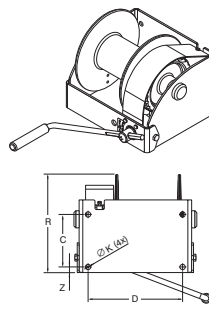

### Sur demande

- Câble acier

WW-250 - WW-1500

WW-2000 - WW-5000

Type	CMU sur la première couche (kg)	CMU sur la dernière couche (kg)	Capacité tambour max . (m)	Diamètre câble (mm)	Hauteur de levée par tour (mm)	Effort sur la manivelle (kg)	Longueur de la manivelle (mm)	No.article
WW-250	250	95	104	4	17	3.5	13	2016001
WW-500	500	239	78	6	20	9.0	16	2016003
WW-1000	1000	542	63	8	13	15.5	26	2016005
WW-1500	1500	845	41	10	9	19.0	28	2016007
WW-2000	2000	1129	46	13	12/6	22/13	60	2016009
WW-3000	3000	1861	52	16	11/6	27/14	78	2016011
WW-4000	4000	2390	52	16	11/4	35/13	80	2016012
WW-5000	5000	3165	40	20	12/4	58/17	115	2016013

Type	A (mm)	B (mm)	C (mm)	D (mm)	G (mm)	H (mm)	J (mm)	K (mm)	L (mm)	M (mm)	N (mm)	O (mm)	P (mm)	R (mm)	S (mm)
WW-250	238	145	100	192	106	102	48	14	160	191	15	410	280	171	130
WW-500	269	160	115	223	107	131	70	14	190	221	15	440	325	192	130
WW-1000	302	195	141	254	110	160	102	14	240	266	15	490	350	264	130
WW-1500	302	250	178	254	111	160	102	14	240	278	15	490	350	306	130
WW-2000	410	310	196	360	137	176	133	25	312	382	45	724	380	421	220
WW-3000	436	365	251	386	137	176	165	25	376	442	47	784	380	523	220
WW-4000	436	365	251	386	137	174	165	25	376	442	47	784	380	523	220
WW-5000	436	425	316	386	137	200	219	25	437	494	38	836	380	599	220