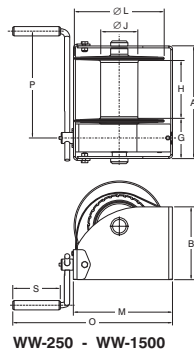

### Sur demande

- Câble acier

WW-250 - WW-1500

WW-2000 - WW-5000

Type	CMU sur la première couche (kg)	CMU sur la dernière couche (kg)	Capacité tambour max . (m)	Diamètre câble (mm)	Hauteur de levée par tour (mm)	Effort sur la manivelle (kg)	Longueur de la manivelle (mm)	No.article
WW-250	250	95	104	4	17	3.5	13	2016001
WW-500	500	239	78	6	20	9.0	16	2016003
WW-1000	1000	542	63	8	13	15.5	26	2016005
WW-1500	1500	845	41	10	9	19.0	28	2016007
WW-2000	2000	1129	46	13	12/6	22/13	60	2016009
WW-3000	3000	1861	52	16	11/6	27/14	78	2016011
WW-4000	4000	2390	52	16	11/4	35/13	80	2016012
WW-5000	5000	3165	40	20	12/4	58/17	115	2016013

Type	A (mm)	B (mm)	C (mm)	D (mm)	G (mm)	H (mm)	J (mm)	K (mm)	L (mm)	M (mm)	N (mm)	O (mm)	P (mm)	R (mm)	S (mm)
WW-250	238	145	100	192	106	102	48	14	160	191	15	410	280	171	130
WW-500	269	160	115	223	107	131	70	14	190	221	15	440	325	192	130
WW-1000	302	195	141	254	110	160	102	14	240	266	15	490	350	264	130
WW-1500	302	250	178	254	111	160	102	14	240	278	15	490	350	306	130
WW-2000	410	310	196	360	137	176	133	25	312	382	45	724	380	421	220
WW-3000	436	365	251	386	137	176	165	25	376	442	47	784	380	523	220
WW-4000	436	365	251	386	137	174	165	25	376	442	47	784	380	523	220
WW-5000	436	425	316	386	137	200	219	25	437	494	38	836	380	599	220