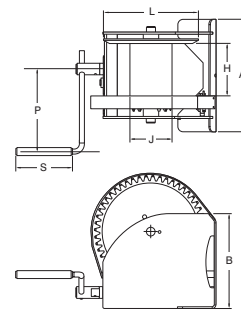

### Sur demande

- Câble acier

WW-250 - WW-1500

WW-2000 - WW-5000

Type	CMU sur la première couche (kg)	CMU sur la dernière couche (kg)	Capacité tambour max . (m)	Diamètre câble (mm)	Hauteur de levée par tour (mm)	Effort sur la manivelle (kg)	Longueur de la manivelle (mm)	No.article
WW-250	250	95	104	4	17	3.5	13	2016001
WW-500	500	239	78	6	20	9.0	16	2016003
WW-1000	1000	542	63	8	13	15.5	26	2016005
WW-1500	1500	845	41	10	9	19.0	28	2016007
WW-2000	2000	1129	46	13	12/6	22/13	60	2016009
WW-3000	3000	1861	52	16	11/6	27/14	78	2016011
WW-4000	4000	2390	52	16	11/4	35/13	80	2016012
WW-5000	5000	3165	40	20	12/4	58/17	115	2016013

Type	A (mm)	B (mm)	C (mm)	D (mm)	G (mm)	H (mm)	J (mm)	K (mm)	L (mm)	M (mm)	N (mm)	O (mm)	P (mm)	R (mm)	S (mm)
WW-250	238	145	100	192	106	102	48	14	160	191	15	410	280	171	130
WW-500	269	160	115	223	107	131	70	14	190	221	15	440	325	192	130
WW-1000	302	195	141	254	110	160	102	14	240	266	15	490	350	264	130
WW-1500	302	250	178	254	111	160	102	14	240	278	15	490	350	306	130
WW-2000	410	310	196	360	137	176	133	25	312	382	45	724	380	421	220
WW-3000	436	365	251	386	137	176	165	25	376	442	47	784	380	523	220
WW-4000	436	365	251	386	137	174	165	25	376	442	47	784	380	523	220
WW-5000	436	425	316	386	137	200	219	25	437	494	38	836	380	599	220